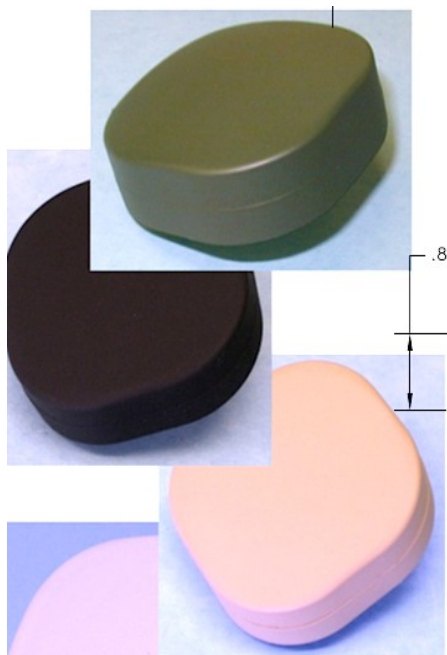

Antcom G5Ant

Precyzyjna, lekka i nowoczesna antena nadająca się do techniki RTK oraz L-Band.

Podstawowy model ma kolor oliwkowy i centralne złącze TNC.

Antena Antcom G5Ant.

wyróżniki

- L1 i L2 dla GPS i Glonass
- odbiór korekt L-Band (np. TerraStar 4 cm)
- niewielkie wymiary, lekka

kluczowe zalety

- wysoka precyzja wykonania
- precyzyjne centrum fazowe
- spełnia normy wojskowe

zastosowania

- zastosowania mobilne
- drony

dane techniczne

sygnały:
GPS: L1, L2
Glonass: L1, L2,
L-Band

fizyczne 52,78 x 19,81 mm